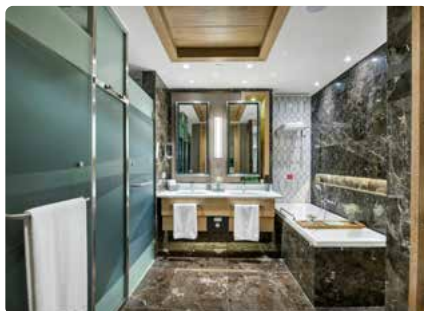

РАЗМЕЩЕНИЕ ОСОБЕННОСТИ И УДОБСТВА В НОМЕРАХ

ОСОБЕННОСТИ

- Стол и стулья в спальне
- Прикроватная лампа для чтения
- Пуф на ножках
- Шторы с тюлем
- Письменный / рабочий стол с настольной лампой
- Импортные паркетные полы
- Изготовленные по специальному заказу
- Балкон / терраса с садовой мебелью

СПАЛЬНЫЕ МЕСТА

- Матрас REGNUM изготовленный по специальному заказу
- Кровать размера Super King (2,0 x 2,2 м)
- Однospальная кровать (1,4 x 2,2 м)
- Гипоаллергенная подушка размера King Size (60 x 90 см)
- Гипоаллергенная подушка размера Queen Size (50 x 70 см)
- Комплект постельного белья REGNUM из 100% хлопка по индивидуальному заказу.
- Меню подушек

ВАННАЯ

- Полностью отделанная мрамором ванная комната с отдельной душевой
- Ванна и туалет
- Двойная раковина
- Банные принадлежности Bvlgari®
- Детские банные принадлежности
- Макияжное зеркало с подсветкой
- Фен

ГАРДЕРОБНАЯ

- Зеркало в полный рост
- Деревянные вешалки
- Подставка для чемодана
- Утюг и гладильная доска
- Электронный сейф
- Пуф для сидения

ТЕХНОЛОГИЧЕСКОЕ ОБОРУДОВАНИЕ

- Зеркальный телевизор 55" LG®/LED IP
- 2 IP-телефона Cisco®
- Беспроводной доступ в интернет
- Устройство для подключения мультимедиа (сеть, HDMI, аудио, USB, розетки, совместимые с британским и американским стандартами)

УСЛУГИ И УДОБСТВА

- Приветственные угощения
- Ежедневная уборка и услуга подготовки номера ко сну (turn down)*
- Меню ароматов для комнаты
- Ежедневное пополнение минибара
- Кофемашина Nespresso®