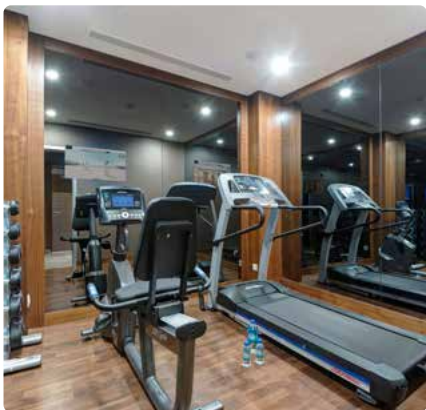

Комната для фитнеса