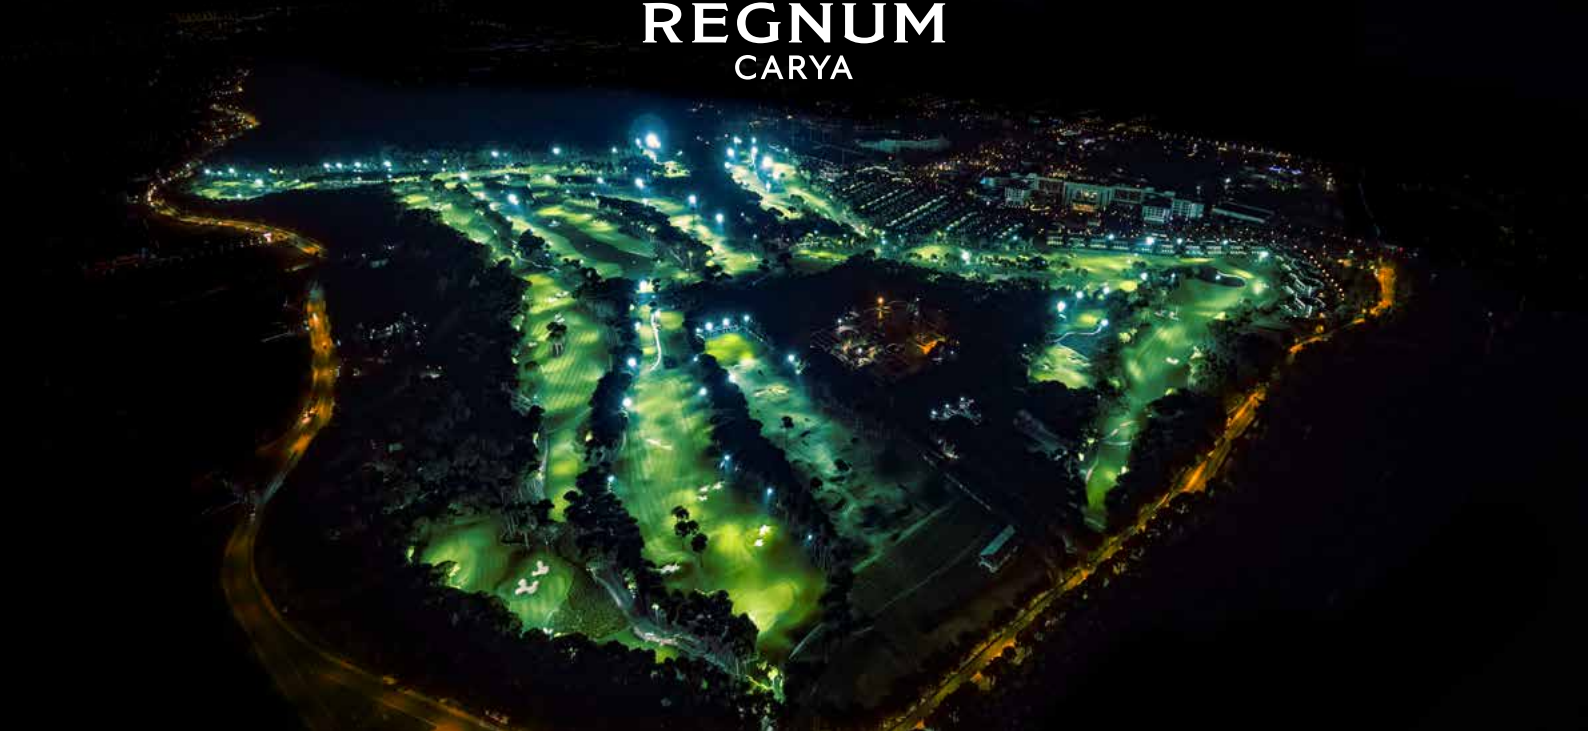

Пожалуйста, примите во внимание, что пляжные зоны официально обслуживаются с 1 мая по 31 октября.

Alia Beach Club

Павильон на пляже

Павильоны на пирсе

CARYA GOLF CLUB

Первое и единственное в Европе полностью освещаемое поле для гольфа