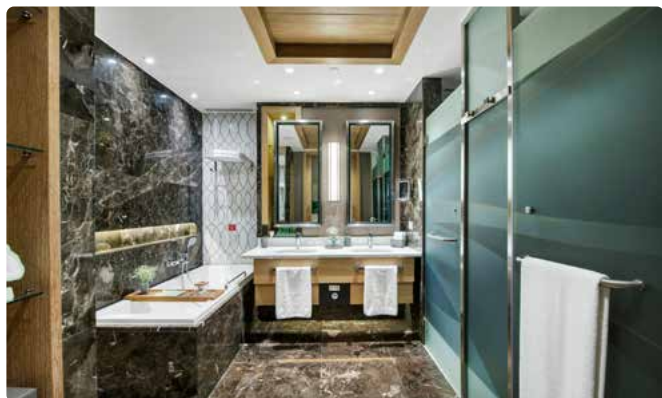

JADE ROOM

Вид на окрестности - Вид на море - Частичный вид на море | Главное здание | 62 кв. м

МАКСИМАЛЬНОЕ КОЛИЧЕСТВО ГОСТЕЙ

- 3 взрослых + 1 ребенок

ОСОБЕННОСТИ

- 1 комната
- Отдельная гардеробная
- Стол и стулья
- Письменный / рабочий стол с настольной лампой
- Пуф на ножках
- Затемняющие шторы с тюлем
- Импортные паркетные полы изготовленные по специальному заказу
- Балкон (12 кв. м) с садовой мебелью

СПАЛЬНЫЕ МЕСТА

- 1 кровать размера Super King Size или 2 односпальные кровати
- Детская кроватка (по запросу)
- Складная кровать (по запросу)
- Меню подушек

ВАННАЯ

- Отделка из мрамора, душевая кабина, ванна и отдельный туалет
- Двойная раковина
- Банные принадлежности Bvlgari®

ТЕХНОЛОГИЧЕСКОЕ ОБОРУДОВАНИЕ

- Зеркальный телевизор телевизор LG® 55" IP TV
- Телединамик Bose® TV
- 2 IP-телефона Cisco®
- Беспроводной доступ в интернет
- Устройство подключения к медиа

УСЛУГИ И УДОБСТВА

- Приветственные угощения
- Ежедневна уборка и услуга подготовки номера ко сну (turn down)
- Ежедневное пополнение минибара
- Кофемашина Nespresso®
- Утюг и гладильная доска

Ванная